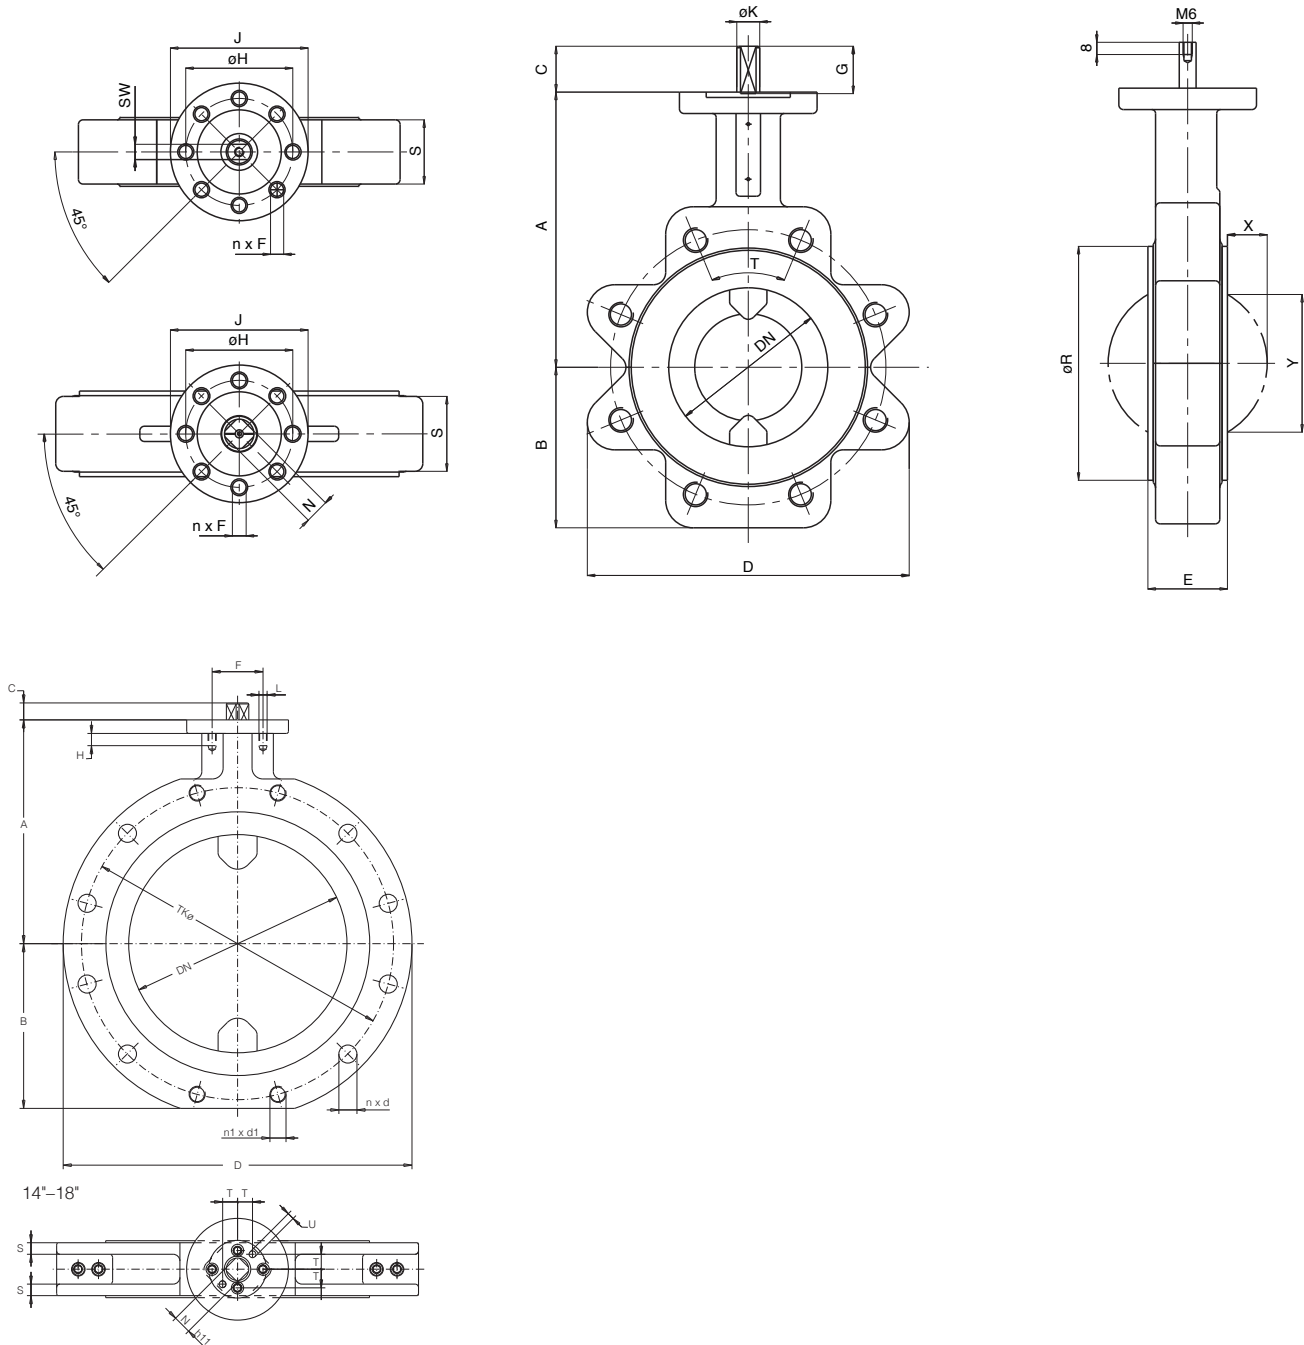

Dimensions for Butterfly Valve Type 365

Dimensions for 2"-18" (63-450 mm) valves

Size inch	Size mm	Type	A	B	C	D	E	n x F	G	ØH	ØJ	ØK	ØR	X	Y	N Square	SW	Weight (lb)
2	63	F05	135	65	26	160	43	8 x Ø7	27	50	65	15	95	5	31		10	7.5
3	90	F07	160	93.5	29	188	46	4 x Ø9	30	70	90	15	132	18.5	69		10	13.4
4	110	F07	180	105	29	210	52	4 x Ø9	30	70	90	15	153	26.5	91		10	17.4
6	160	F07	210	140	46	269	56	4 x Ø9	47	70	90	20	209	48.5	143	16/16		29.8
8	200/225	F12	240	170	65	360	60	4 x Ø11	66	125	150	8	259	71.5	196	19/19		51.4
10	250	F12	275	205	65	435	68	8 x Ø13	66	125	150	30	309	91.5	243	22/22		70.7
12	315	F12	310	250	65	500	78	8 x Ø13	66	125	150	30	364	111.5	293	27/27		110.0
14	355	F12	330	255	25	534	78	8 x Ø13	32	125	150	30	412	126.0	321	27/27		132.0
16	400	F14	372	290	33	597	102	12 x 29	35	—	—	—	475	149	392	32/32		194
18	450	F14	392	310	33	635	114	12 x 29	35	—	—	—	525	162	423	32/32		242

Valves 12" and below are ANSI 150 lugged design

14-18" valve is double wafer design