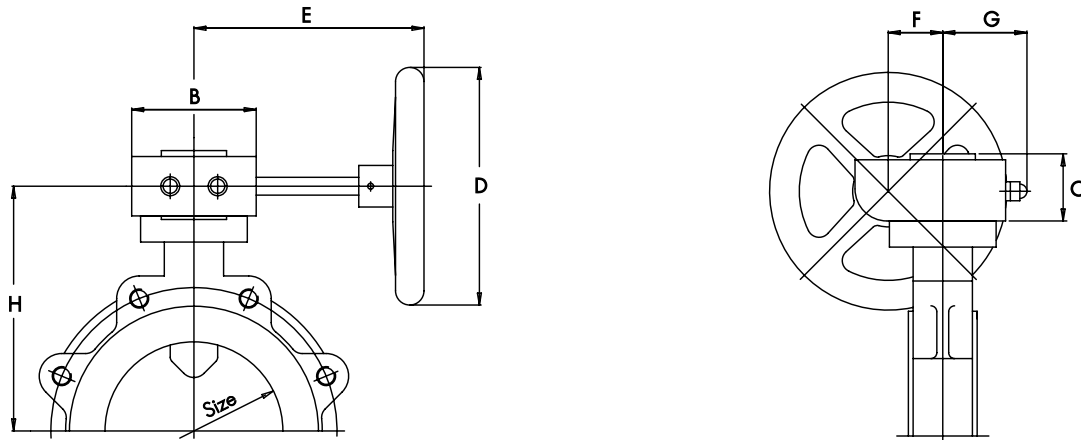

Gear Operator Dimensions

Size inch	Type	B (mm)	C (mm)	D (mm)	E (mm)	F (mm)	G (mm)	H (mm)
6	AG1	102	68	200	187	52	57	239
8/9	AG2-1	138	89	250	203	71	83	290
10	AG2	138	89	250	203	71	83	315
12	AG3	138	89	315	209	71	83	351
14	AG3	138	89	315	209	71	83	371
16	AG4	200	92	315	232	86	101	414
18	AG4	200	92	315	232	86	101	434

Gears for smaller sizes available upon request.