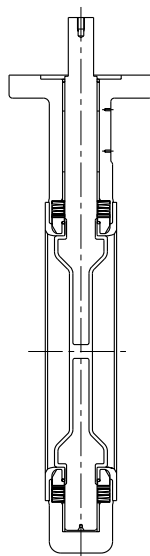

# Butterfly Valve Type 365

## Parts List

Pos.	Part	Material
1	Two piece body	Ductile iron polyester coated
2	One piece disc stem	PFA encapsulated stainless steel
3	Liner	Virgin PTFE
4	Elastomer back-up	Silicon or FPM
5	Bearing	Iglidur X (Thermoplast)
6	Pusher	Stainless steel
7	Belleville washer	Spring steel
8	O-Ring	FPM
9	Int. Hex screw	Stainless steel
10	Pivot pin	Stainless steel
11	O-Ring	FPM
12	Bearing	DU (Steel/PTFE)

## Dimensions for 2"-18" (63-450 mm) valves

Size inch	Size mm	Type	A	B	C	D	E	n x F	G	ØH	ØJ	ØK	ØR	X	Y	N Square	SW	Weight (lb)
2	63	F05	135	65	26	160	43	8 x Ø7	27	50	65	15	95	5	31		10	7.5
3	90	F07	160	93.5	29	188	46	4 x Ø9	30	70	90	15	132	18.5	69		10	13.4
4	110	F07	180	105	29	210	52	4 x Ø9	30	70	90	15	153	26.5	91		10	17.4
6	160	F07	210	140	46	269	56	4 x Ø9	47	70	90	20	209	48.5	143	16/16		29.8
8	200/225	F12	240	170	65	360	60	4 x Ø11	66	125	150	8	259	71.5	196	19/19		51.4
10	250	F12	275	205	65	435	68	8 x Ø13	66	125	150	30	309	91.5	243	22/22		70.7
12	315	F12	310	250	65	500	78	8 x Ø13	66	125	150	30	364	111.5	293	27/27		110.0
14	355	F12	330	255	25	534	78	8 x Ø13	32	125	150	30	412	126.0	321	27/27		132.0
16	400	F14	372	290	33	597	102	12 x 29	35	—	—	—	475	149	392	32/32		194
18	450	F14	392	310	33	635	114	12 x 29	35	—	—	—	525	162	423	32/32		242

## Lever Operator Dimensions

Size inch	H (mm)	L (mm)
2	37	210
3	40	300
4	40	300
6	40	300

Note: Gear operator required for 8/9" size and larger.